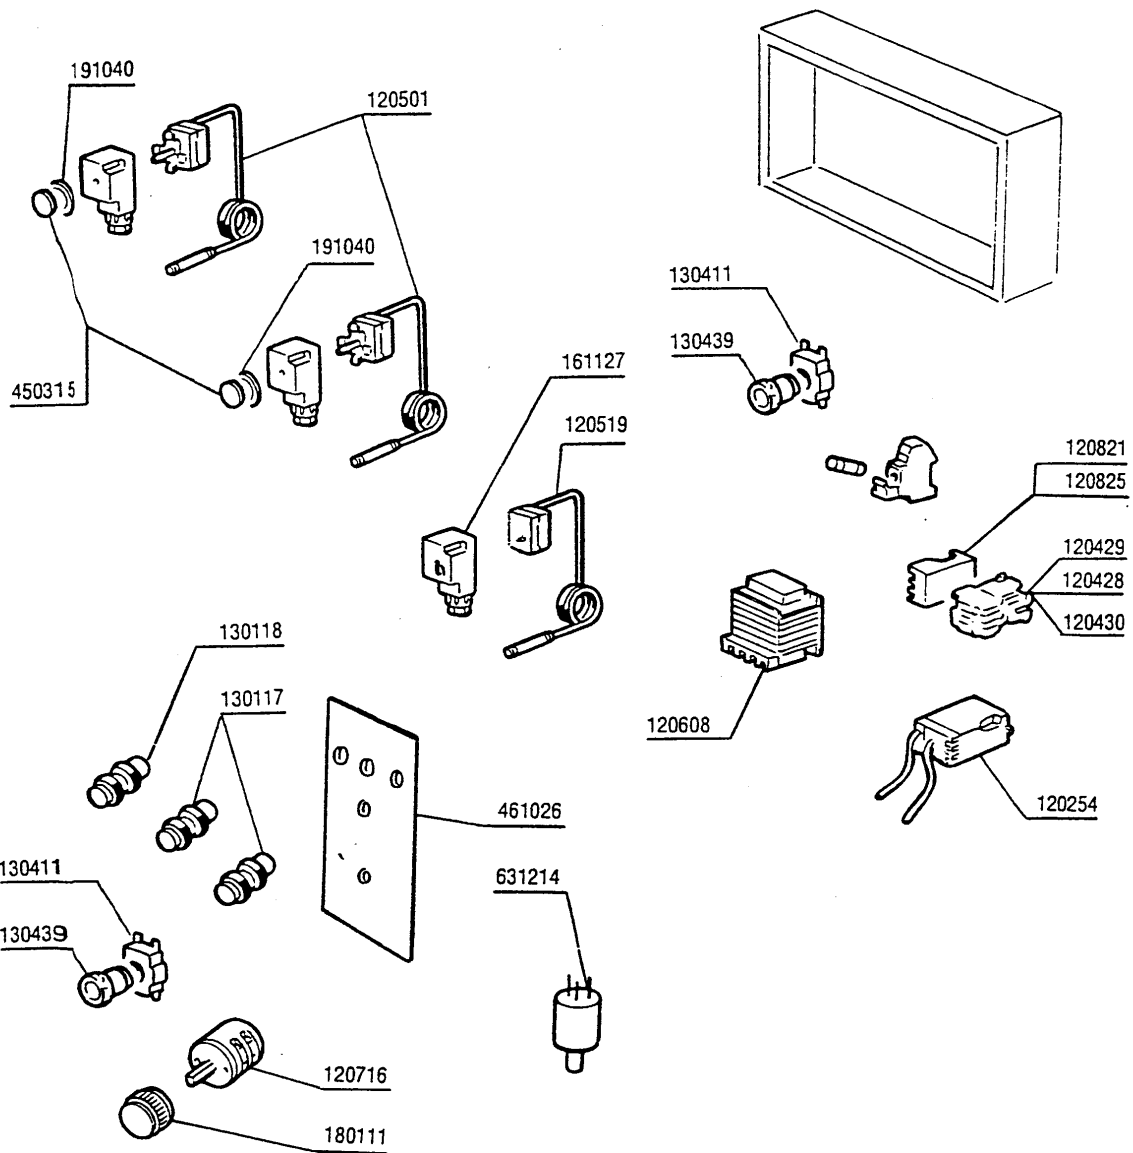

## 6 - Rinse assembly

CODE	DESCRIPTION
160754	PLUG FOR RINSE ARMS SE NE
170926	RINSE JET HOLDER S-SE-NE
180213	FLANGE F.JET LOCKING F2-C34
190613	RINSE BUSH G66/115
200113	RUBBER HOSE 12 X 22
200824	O-RING 1,78X12,42X15,98
260226	STAINL.ST TCP SCREW 4X12 A2 UN
260402	STAINLESS STEEL NUT D4 UNI 55
261009	RETAIN.SCREW FOR WASH-RINSE AR
270101	HEXAGON LOCK NUT 1/2"
340489	SPINDLE OF ARM ASSY G66-65-115
380314	RINSE JETS 801/HR
430306	RINSE ARM (430319)
430417	RINSE COLUMN G75
450104	CLAMP FE ZN H=12,5 15-24
460502	GASKET 30X21X2
510280	ARM SUPPORT G-SERIES

## 7 - Rinse pump with boiler

CODE	DESCRIPTION
100698	PUMP HP 0,75-CEA120 (100789)
120122	SOLENOID VALVE 3/4 24V L180Q17
120131	SOLEN. L182Q31-ZB10A 1/2"24V
150034	CONNEC.F.SOLEN.VALVE 122.09.N
160709	KNOB OF MANIFOLD F. SOLEN. VAL
200848	O-RING FOR PUMP 0,75 HP CEA 12
280504	MANIFOLD CONN.HOSE
290215	1/2"BSP M/F UNION BRASS
290403	NIPPLE M.3/4" BRASS
330526	FILTERS 22X28 SOLENOID V.MANIF
510285	SOLENOID VALVE MANIFOLD - BRAS
510408	CONNECTION 90° 1/2"
620121	TWIN SOLENOID VALVE MANIFOLD
630128	PUMP VOLUTE 0,75HP CEA120/2
630518	PUMP SEAL HP0,75 CE120
631661	IMPELLER PUMP 0,75HP LOW.CE120